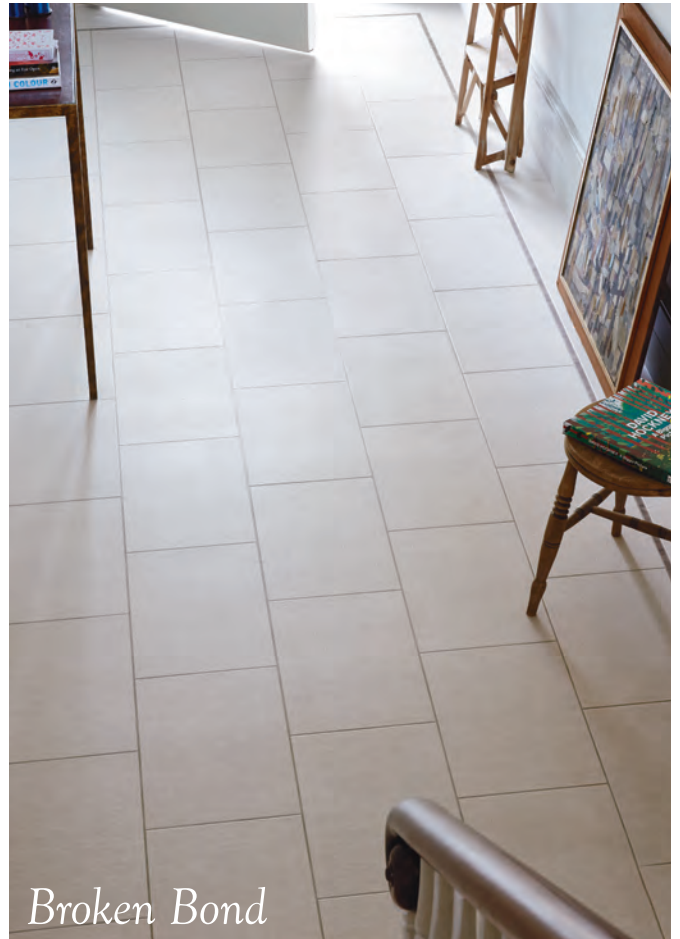

## BONDED STONE

Size shown: 305 x 305mm (stripping optional)